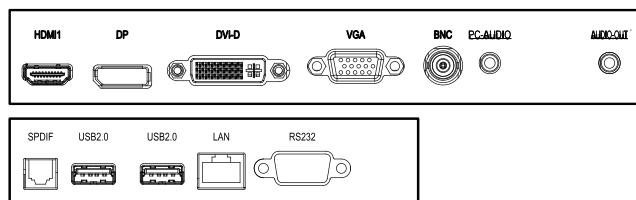

智慧文件管理

可查看外接設備如USB中的檔案，播放影片、圖片、音樂，可搭配無線滑鼠使用安裝APK應用程式。

USB隨插即播 立體聲喇叭

支援USB隨插即讀可播放影片、圖片、音樂等。2個15W立體聲喇叭，視聽享受全面提升影音效果。

豐富的連接端子用途廣泛

支援多種信號輸出入，可以連接多種設備不受限制。

應用場所

適合任何需要大畫面的公司行號或教育單位等環境公播使用，依照媒體內容可選擇橫向或直向擺放。

選購項目

可選購觸控功能、OPS電腦(四等邊設計，隱藏式紅外線接收，插拔式OPS電腦，超強質感。)

產品規格

型號	FM-C98
尺寸	98型，有效螢幕尺寸97.52吋
液晶面板	UHD
解析度	3840x2160 pixels
像素間距	0.5622(H)x0.5622(V)mm
亮度	標準模式400 cd/m ² · 最高500 cd/m ²
對比度	1200:1
顯示顏色	1.07B(10bit)
響應時間	8ms
視角	178°(H) / 178°(V)
光源壽命	50,000 hrs
色域	70%
芯片組	MSD6A8386